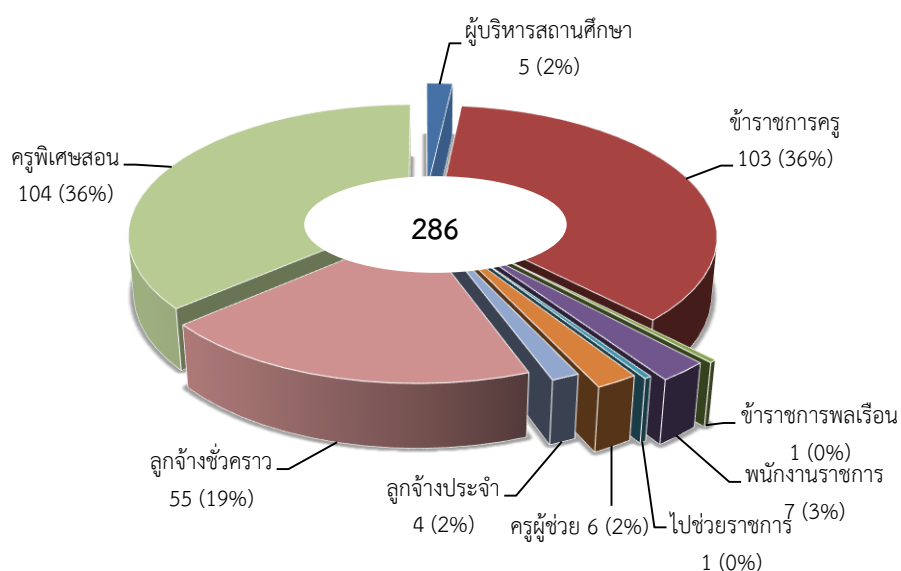

ข้อมูลบุคลากร

ปีการศึกษา 2561 วิทยาลัยเทคนิคบุรีรัมย์ มีบุคลากรทั้งหมด 286 คน เพิ่มขึ้นจากปีการศึกษา 2560 จำนวน 18 คน จำนวนบุคลากรเพิ่มขึ้นจากเดิมคิดเป็นร้อยละ 6.29 โดยจำแนกบุคลากรตามประเภท ดังนี้

อัตรากำลัง		
ปีการศึกษา 2561		
อัตรากำลังของวิทยาลัยเทคนิคบุรีรัมย์มีจำนวนทั้งสิ้น 286 คน ประกอบด้วย		
ผู้บริหารสถานศึกษา	5	คน
ข้าราชการครู	103	คน
ข้าราชการพลเรือน	1	คน
พนักงานราชการ	7	คน
ไปช่วยราชการ	1	คน
ครูผู้ช่วย	6	คน
ลูกจ้างประจำ	4	คน
ลูกจ้างชั่วคราว	55	คน
ครูพิเศษสอน	104	คน
รวม	286	คน

แผนภูมิที่ 13 จำนวนบุคลากร วิทยาลัยเทคนิคบุรีรัมย์ทั้งหมด ปีการศึกษา 2561 จำแนกตามประเภท

ตารางที่ 5 สรุปจำนวนข้าราชการครู บุคลากรทางการศึกษา ประจำปีการศึกษา 2561 (จำแนกตามตำแหน่งและวุฒิการศึกษา)

ตำแหน่ง	ลูกจ้างชั่วคราว						ลูกจ้างประจำ		พนักงานราชการ		ข้าราชการ										รวม (คน)		รวมทั้งสิ้น				
	แม่บ้าน นักการฯ ยาม		เจ้าหน้าที่		ครูพิเศษสอน						ท.1-5		ครูผู้ช่วย		คศ.1		คศ.2		คศ.3					คศ.4			
	ชาย	หญิง	ชาย	หญิง	ชาย	หญิง	ชาย	หญิง	ชาย	หญิง	ชาย	หญิง	ชาย	หญิง	ชาย	หญิง	ชาย	หญิง	ชาย	หญิง	ชาย	หญิง		ชาย	หญิง		
ผู้บริหารสถานศึกษา																							5	0	5	0	5
ข้าราชการครู															14	5	36	11	21	14	2	0	73	30	103		
ไปช่วยราชการ															1	0							1	0	1		
มาปฏิบัติราชการ																							0	0	0		
ข้าราชการพลเรือน											0	1											0	1	1		
พนักงานราชการ									4	3													4	3	7		
ครูผู้ช่วย													3	3									3	3	6		
ลูกจ้างประจำ							3	1															3	1	4		
ลูกจ้างชั่วคราว	17	9	1	28	58	46																	76	83	159		
รวมทั้งสิ้น	17	9	1	28	58	46	3	1	4	3	0	1	3	3	15	5	36	11	26	14	2	0	146	113	286		
วุฒิการศึกษา																											
ปริญญาเอก																				1	0			1	0	1	
ปริญญาโท					0	1							1	0	7	1	27	9	17	11	1	0	53	22	75		
ปริญญาตรี			1	21	58	45			4	3	0	1	2	3	7	4	9	1	8	3	1	0	90	81	171		
ต่ำกว่าปริญญาตรี	17	9	0	7			3	1							1	0	0	1					21	18	39		
รวมทั้งสิ้น	17	9	1	28	58	46	3	1	4	3	0	1	3	3	15	5	36	11	26	14	2	0	146	113	286		
	26		29		104		4		7		1		6		20		47		40		2		286				
	159						4		7		1		115														