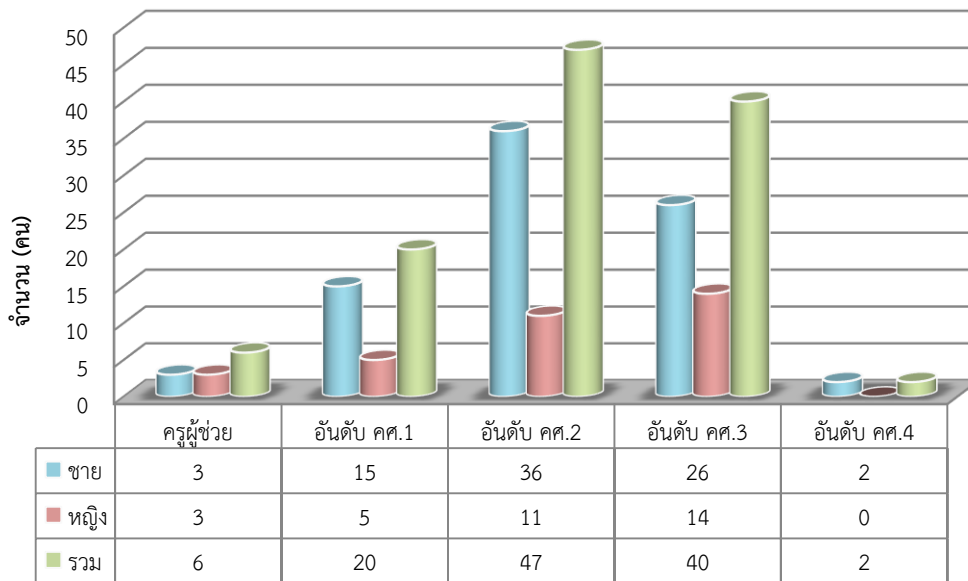

แผนภูมิที่ 14 จำนวนบุคลากร วิทยาลัยเทคนิคบุรีรัมย์ ปีการศึกษา 2561 จำแนกตามอันดับ
ผู้บริหารข้าราชการครูและบุคลากรทางการศึกษา

อันดับ ข้าราชการครูและบุคลากรทางการศึกษา