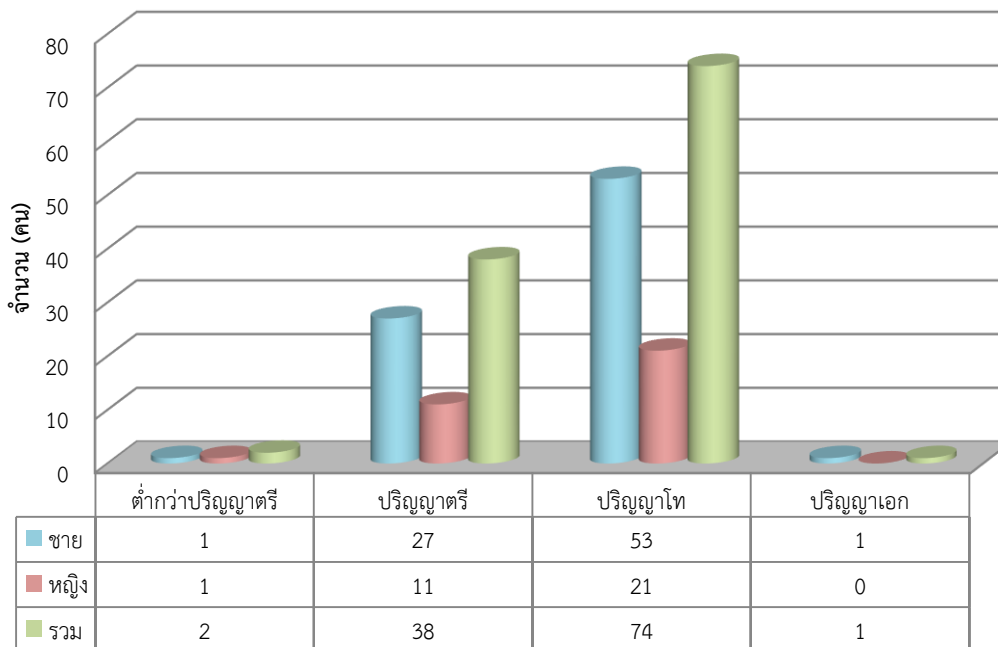

แผนภูมิที่ 15 จำนวนบุคลากร วิทยาลัยเทคนิคบุรีรัมย์ ปีการศึกษา 2561 จำแนกตามระดับ
การศึกษา

ระดับการศึกษา

หมายเหตุ : ข้อมูล ณ วันที่ 17 ธันวาคม 2561